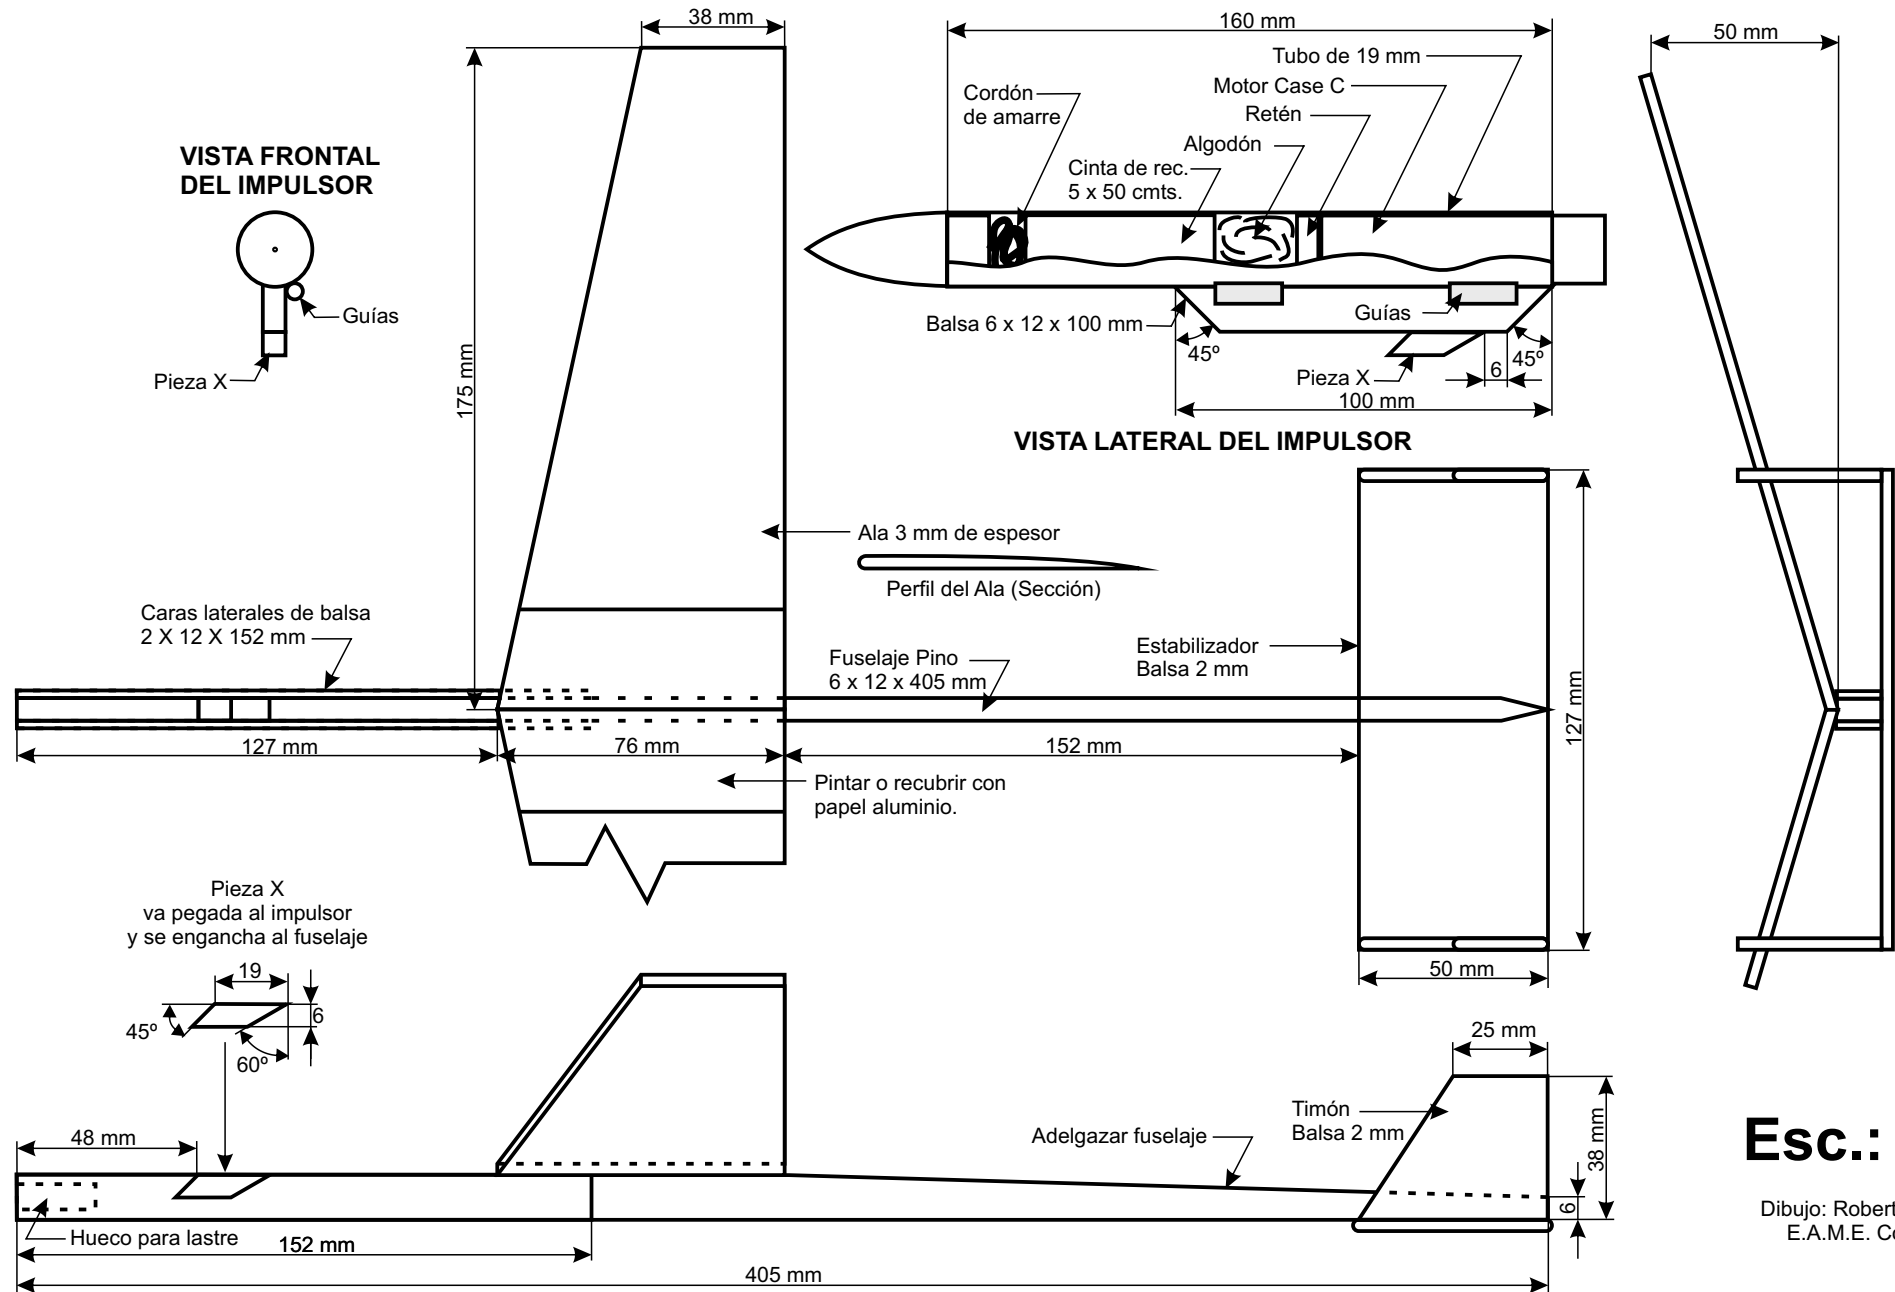

PLANEADOR IMPULSADO "GATOPLANO"

Esc.: 1:2

Dibujo: Roberto Müller
E.A.M.E. Córdor