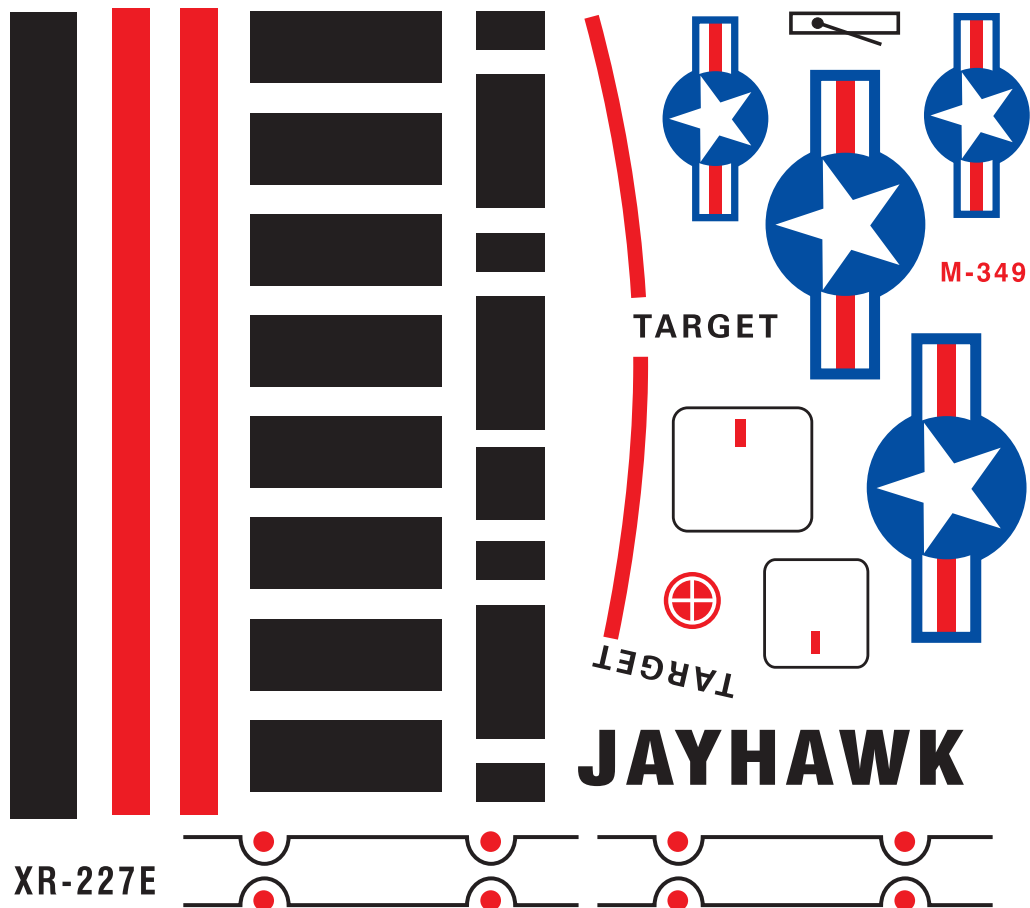

JAYHAWK

NIVEL II

Semi Escala del misil Americano JAYHAWK

Se recomienda tener algo de experiencia en la construcción de modelos.

Este modelo utiliza componentes standard **Sky Tec**.

El mismo es impulsado por un motor Clase C.

Dibujado por:
R. Müller

GRÁFICA

ESCALA 1:1