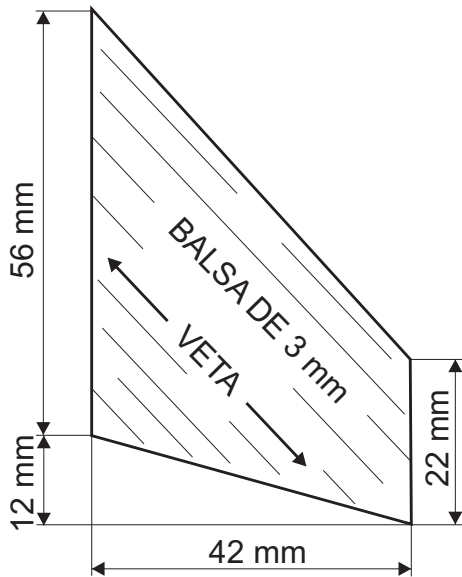

JAYHAWK

NIVEL II

Semi Escala del misil Americano JAYHAWK

Se recomienda tener algo de experiencia en la construcción de modelos.

Este modelo utiliza componentes standard **Sky Tec**.

El mismo es impulsado por un motor Clase C.

Dibujado por:
R. Müller

GRÁFICA

ESCALA 1:1