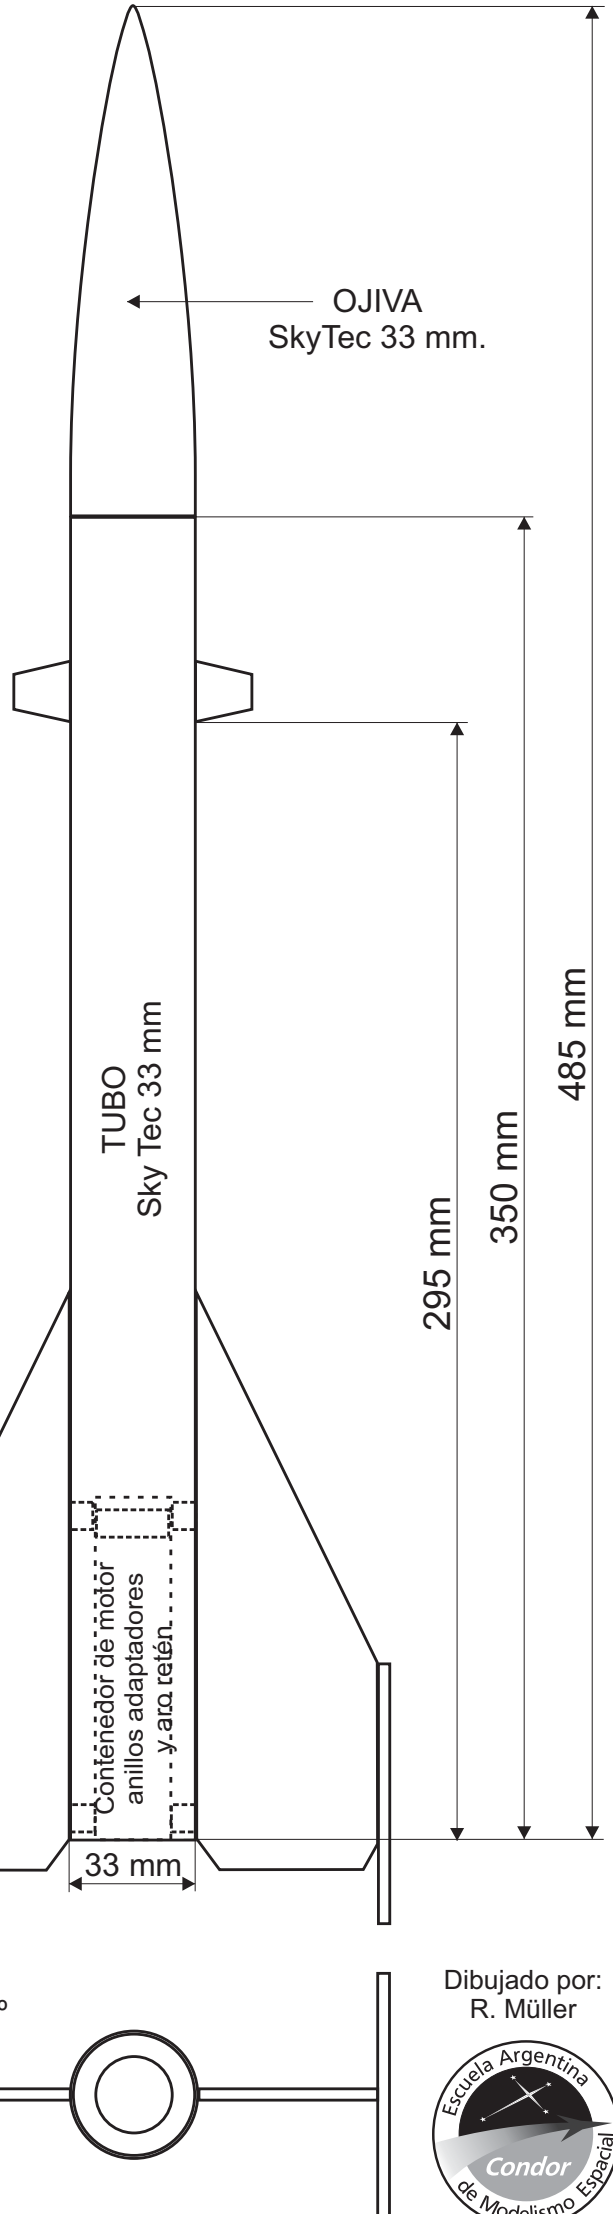

JAYHAWK

NIVEL II

Semi Escala del misil Americano JAYHAWK

Se recomienda tener algo de experiencia en la construcción de modelos.

Este modelo utiliza componentes standard **Sky Tec**.

El mismo es impulsado por un motor Clase C.

Dibujado por:
R. Müller

GRÁFICA

ESCALA 1:1