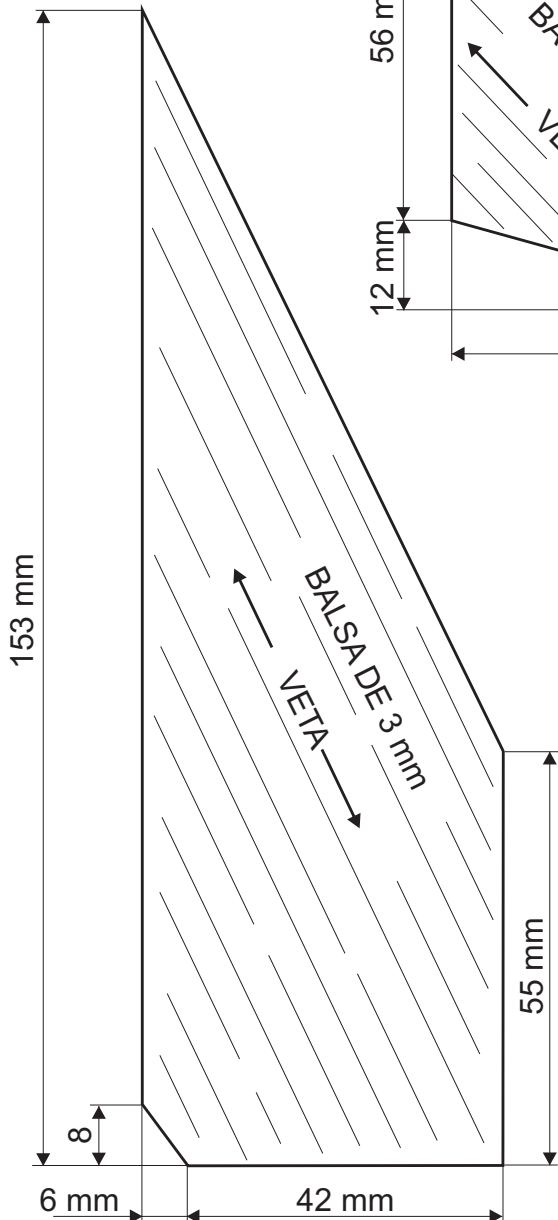

JAYHAWK

NIVEL II

Semi Escala del misil Americano JAYHAWK

Se recomienda tener algo de experiencia en la construcción de modelos.

Este modelo utiliza componentes standard **Sky Tec**.

El mismo es impulsado por un motor Clase C.

Dibujado por:
R. Müller

GRÁFICA

ESCALA 1:1