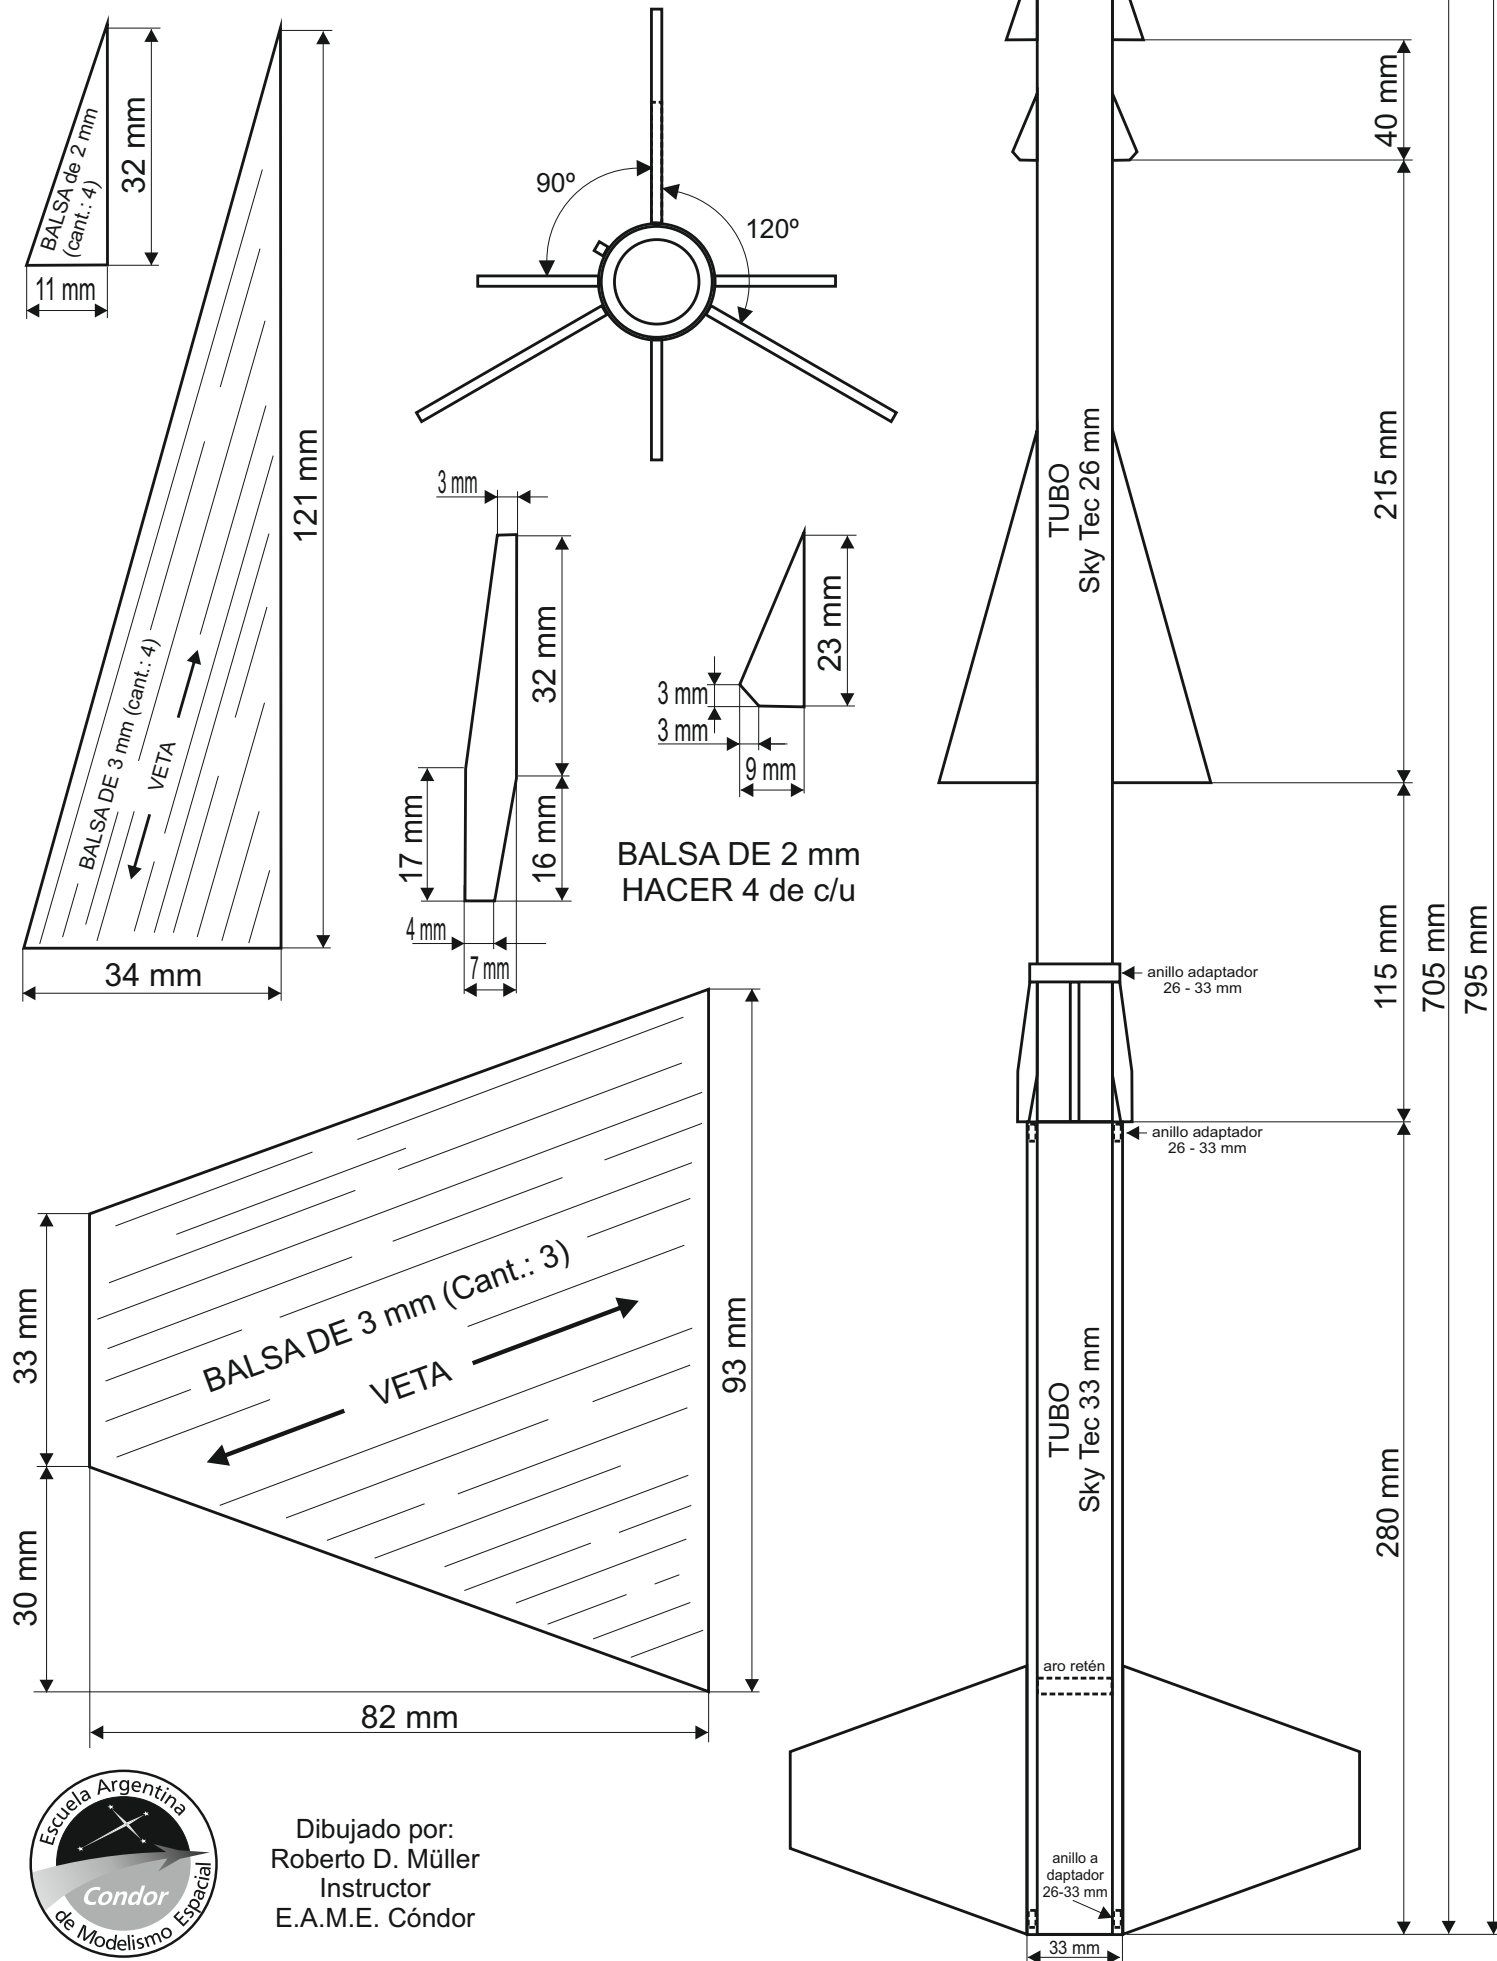

NIKE AJAX

NIVEL III

Escala del misil Americano NIKE AYAX

Recomendado para modelistas con experiencia en la construcción de modelos. Como en el resto de nuestros planos se pueden utilizar materiales estándar de **Sky Tec**. Para el presente modelo, se recomienda usar un **motor clase D**.

Dibujado por:
Roberto D. Müller
Instructor
E.A.M.E. Cóndor

GRÁFICA

FINISHING YOUR NIKE AJAX

U.S. ARMY
 U.S. ARMY
 U.S. ARMY
 U.S. ARMY

ROCKET MOTOR M5E1
 GRAIN TEMP AT FIRING -10 F TO +130 F LIMITS
 STORAGE TEMP -20 F TO 130 F LIMITS
 LOT RAD 25 - 68
 SERIAL NO. 3642
 LOADED 31-68
 1336-V190
 DWG NO. 8030045

ESCALA 1:1