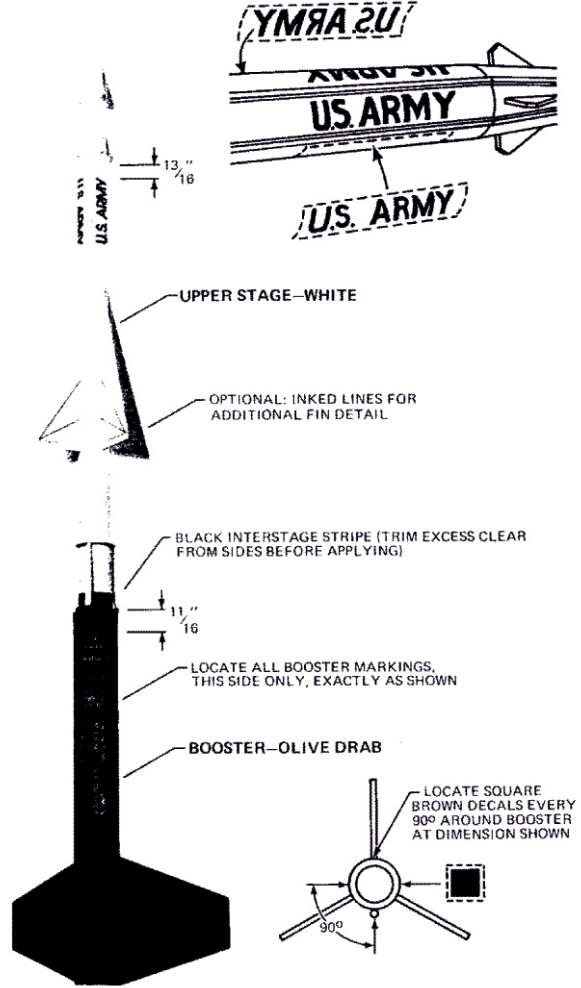

NIKE AJAX

NIVEL III

Escala del misil Americano NIKE AYAX

Recomendado para modelistas con experiencia en la construcción de modelos. Como en el resto de nuestros planos se pueden utilizar materiales estándar de **Sky Tec**. Para el presente modelo, se recomienda usar un **motor clase D**.

Dibujado por:
Roberto D. Müller
Instructor
E.A.M.E. Cóndor

GRÁFICA

FINISHING YOUR NIKE AJAX

U.S. ARMY
 U.S. ARMY
 U.S. ARMY
 U.S. ARMY

ROCKET MOTOR M5E1
 GRAIN TEMP AT FIRING -10 F TO +130 F LIMITS
 STORAGE TEMP -20 F TO 130 F LIMITS
 LOT RAD 25 - 68
 SERIAL NO. 3642
 LOADED 31-68
 1336-V190
 DWG NO. 8030045