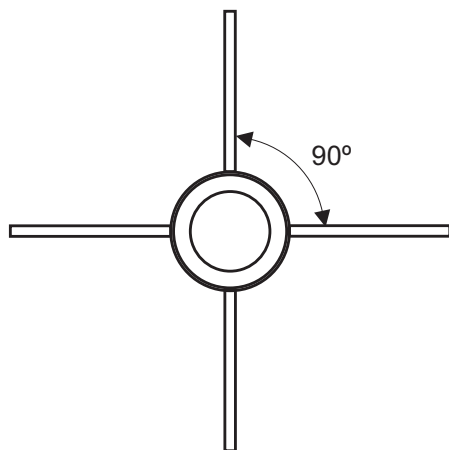

SENTINELL

NIVEL II

Escala del misil Americano SENTINELL.

Se recomienda tener algo de experiencia en la construcción de modelos. Para este en particular se pueden utilizar materiales estándar de **Sky Tec**.

Si se desea un vuelo de exhibición y corto alcance, se recomienda usar un motor clase C. En caso de desear mayor performance, lastre la ojiva con 10 grs y utilice un motor clase D.

Dibujado por:
Roberto D. Müller
Instructor
E.A.M.E. Cóndor

GRÁFICA

ESCALA 1:1

AIM-45A
GUIDED MISSILE
SERNO 22025
87572-4999000-102

AIM-45A
GUIDED MISSILE
SERNO 20909
8752-499100-104-11

AIM-45A
GUIDED MISSILE
SERNO 21001
87572-499400-102

SERNO 20809
MFG. CODE INDENT. 00430
87572-499300-100
PROPUSSION SECTION
MXU-687/3