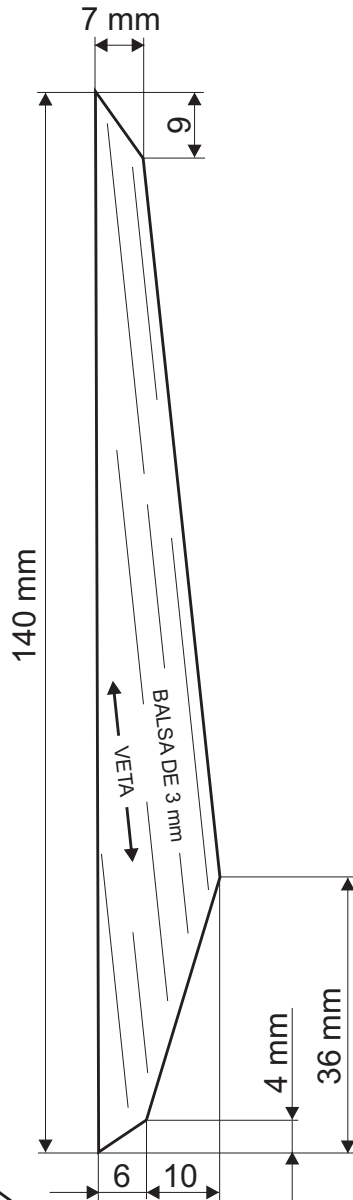

SENTINELL

NIVEL II

Escala del misil Americano SENTINELL.

Se recomienda tener algo de experiencia en la construcción de modelos. Para este en particular se pueden utilizar materiales estándar de **Sky Tec**.

Si se desea un vuelo de exhibición y corto alcance, se recomienda usar un motor clase C. En caso de desear mayor performance, lastre la ojiva con 10 grs y utilice un motor clase D.

Dibujado por:
Roberto D. Müller
Instructor
E.A.M.E. Cóndor

GRÁFICA

ESCALA 1:1

AIM-45A
GUIDED MISSILE
SERNO 22025
87572-4999000-102

AIM-45A
GUIDED MISSILE
SERNO 20909
8752-499100-104-11

AIM-45A
GUIDED MISSILE
SERNO 21001
87572-499400-102

SERNO 20809
MFG. CODE INDENT. 00430
87572-499300-100
PROPUSSION SECTION
MXU-687/3