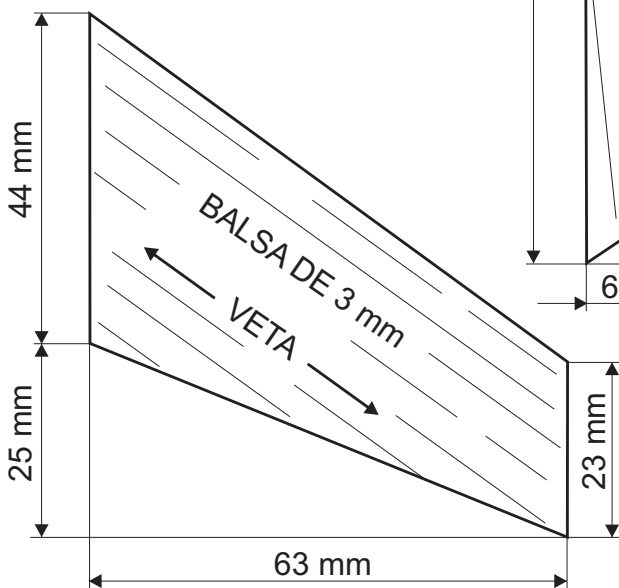

SENTINELL

NIVEL II

Escala del misil Americano SENTINELL.

Se recomienda tener algo de experiencia en la construcción de modelos. Para este en particular se pueden utilizar materiales estándar de **Sky Tec**.

Si se desea un vuelo de exhibición y corto alcance, se recomienda usar un motor clase C. En caso de desear mayor performance, lastre la ojiva con 10 grs y utilice un motor clase D.

Dibujado por:
Roberto D. Müller
Instructor
E.A.M.E. Cóndor

GRÁFICA

ESCALA 1:1

AIM-45A
GUIDED MISSILE
SERNO 22025
87572-4999000-102

AIM-45A
GUIDED MISSILE
SERNO 20909
8752-499100-104-11

AIM-45A
GUIDED MISSILE
SERNO 21001
87572-499400-102

SERNO 20809
MFG. CODE INDENT. 00430
87572-499300-100
PROPUSSION SECTION
MXU-687/3