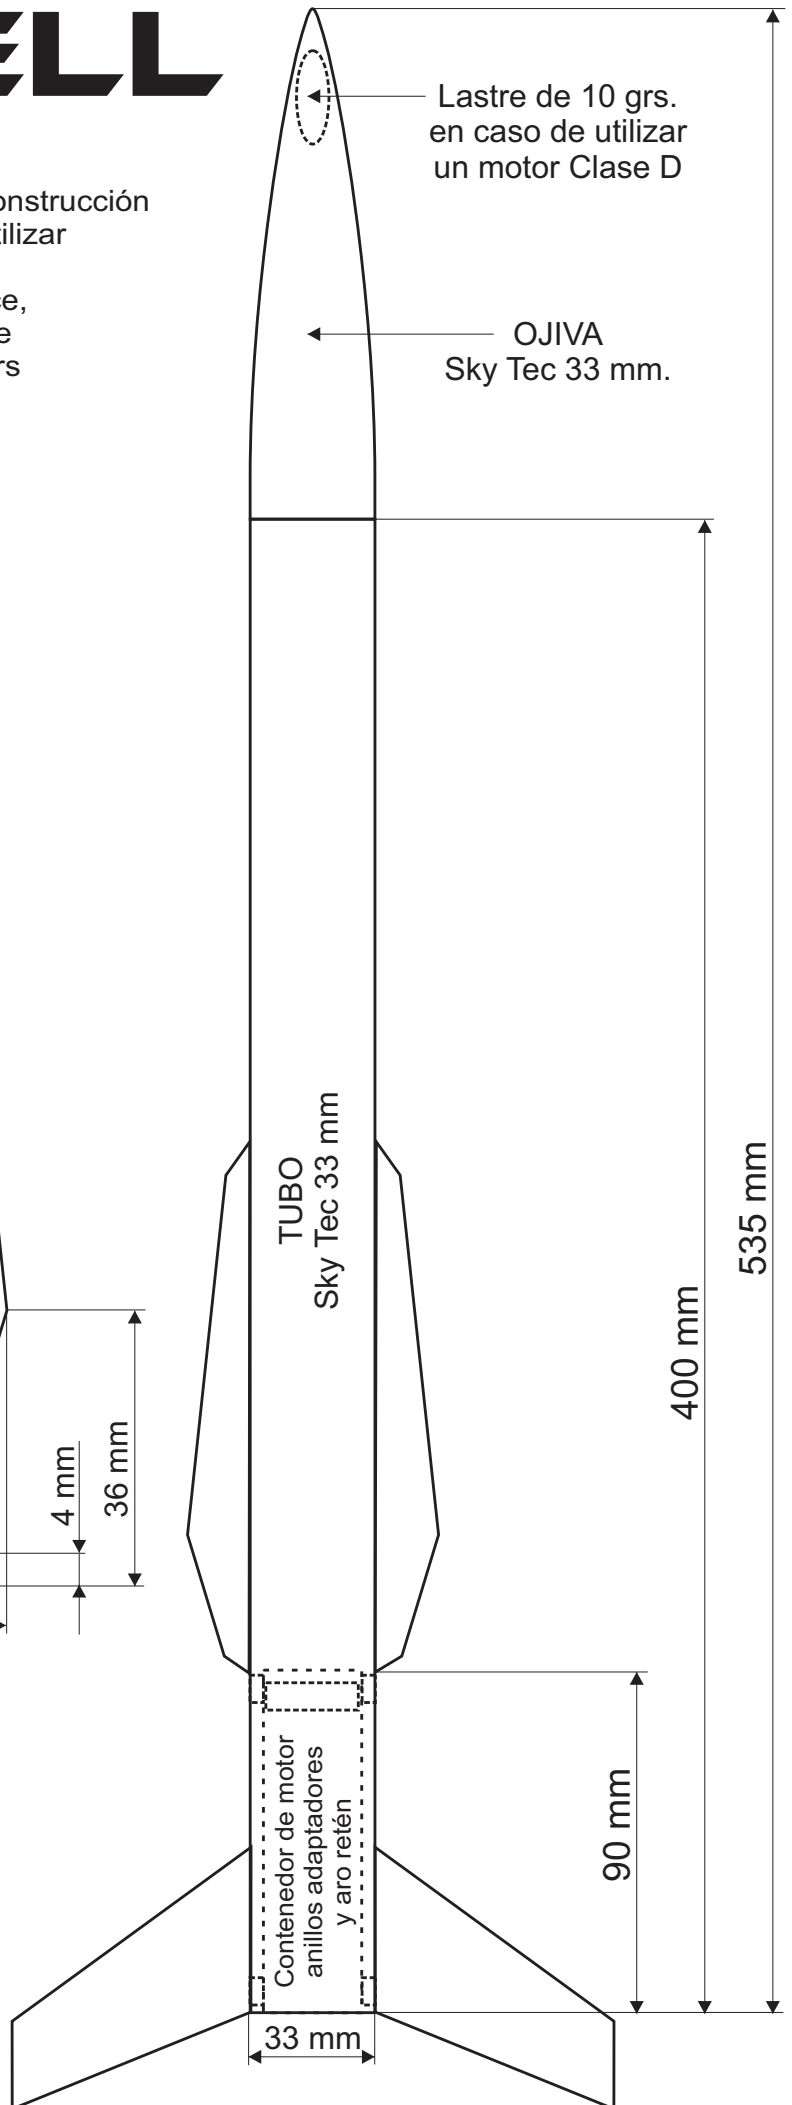

SENTINELL

NIVEL II

Escala del misil Americano SENTINELL.

Se recomienda tener algo de experiencia en la construcción de modelos. Para este en particular se pueden utilizar materiales estándar de **Sky Tec**.

Si se desea un vuelo de exhibición y corto alcance, se recomienda usar un motor clase C. En caso de desear mayor performance, lastre la ojiva con 10 grs y utilice un motor clase D.

Dibujado por:
Roberto D. Müller
Instructor
E.A.M.E. Cóndor