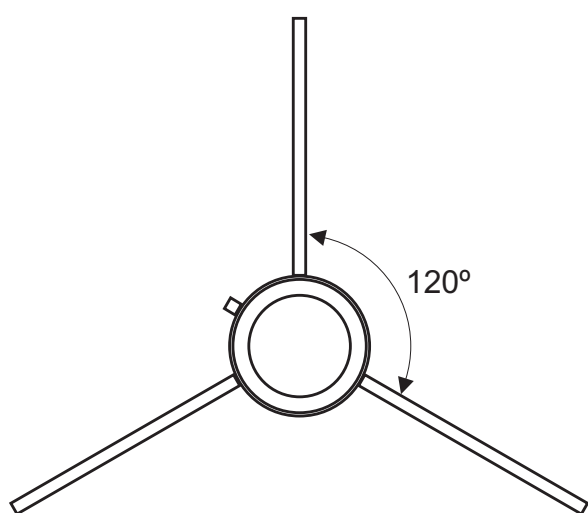

STILETTO

NIVEL II

Semi Escala del misil Americano Stiletto

Recomendado para modelistas con alguna experiencia en la construcción de modelos. Como en el resto de nuestros planos se pueden utilizar materiales estándar de **Sky Tec**. Para el presente modelo, se recomienda usar un **motor clase C**.

Dibujado por:
Roberto D. Müller
Instructor
E.A.M.E. Cóndor

GRÁFICA

Page 5

DECAL PLACEMENT

(For steps 9 & 10)

SIDE VIEW PATTERN FOR GUIDANCE
THRUSTERS AND ROCKET RACEWAY

ESCALA 1:1