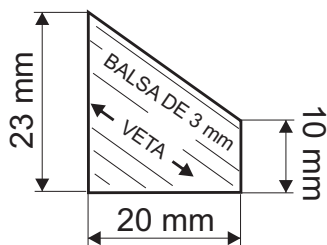

STILETTO

NIVEL II

Semi Escala del misil Americano Stiletto

Recomendado para modelistas con alguna experiencia en la construcción de modelos. Como en el resto de nuestros planos se pueden utilizar materiales estándar de **Sky Tec**. Para el presente modelo, se recomienda usar un **motor clase C**.

Dibujado por:
Roberto D. Müller
Instructor
E.A.M.E. Cóndor

GRÁFICA

Page 5

DECAL PLACEMENT

(For steps 9 & 10)

SIDE VIEW PATTERN FOR GUIDANCE
THRUSTERS AND ROCKET RACEWAY

ESCALA 1:1