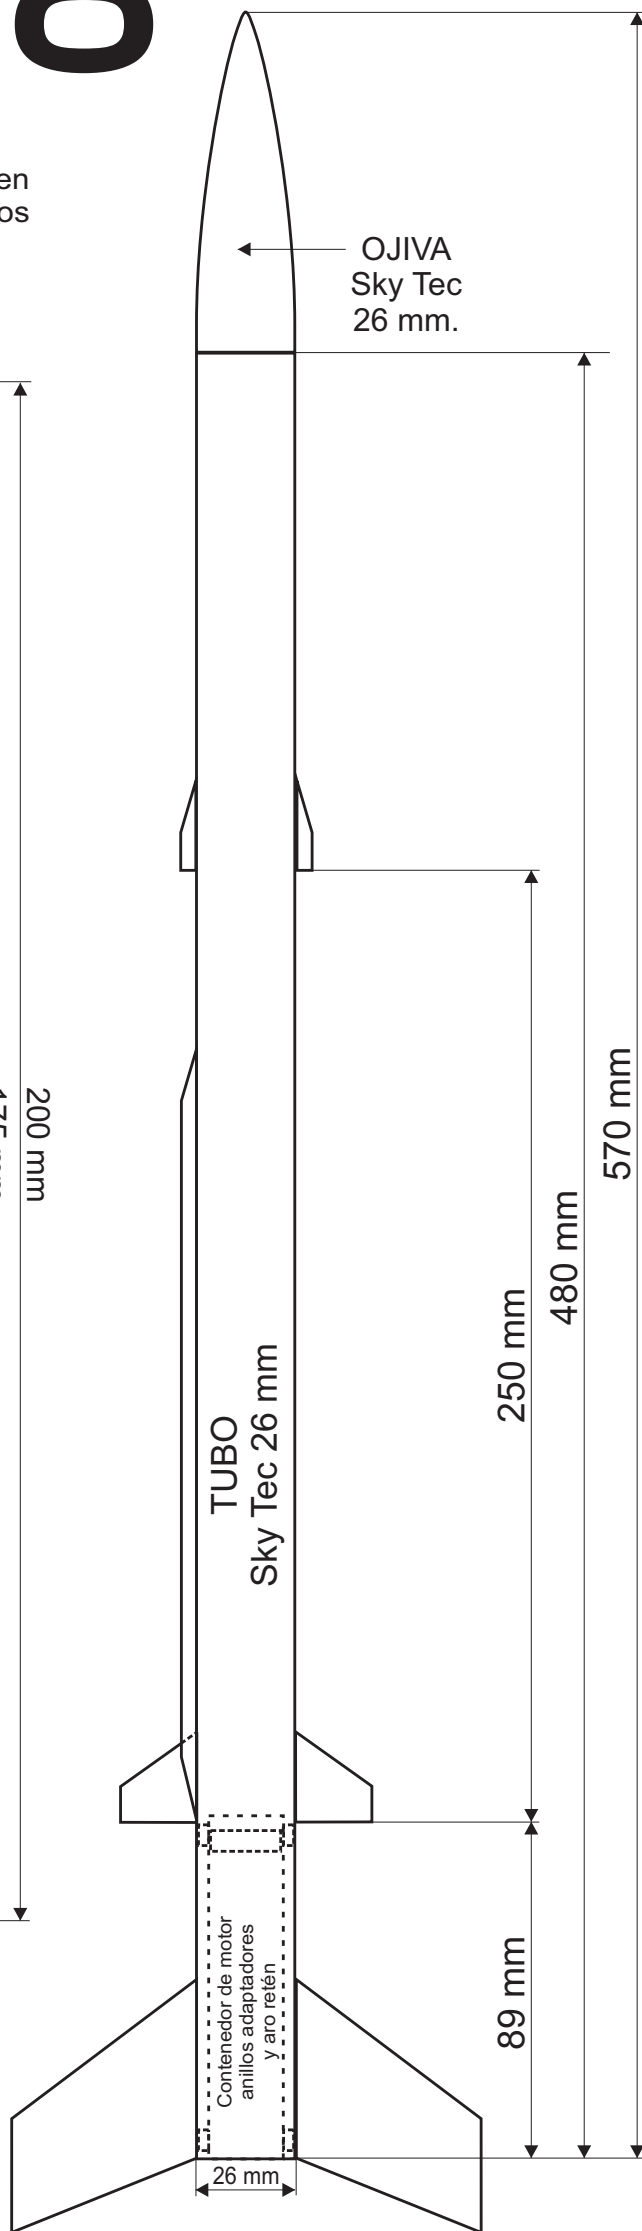

STILETTO

NIVEL II

Semi Escala del misil Americano Stiletto

Recomendado para modelistas con alguna experiencia en la construcción de modelos. Como en el resto de nuestros planos se pueden utilizar materiales estándar de **Sky Tec**. Para el presente modelo, se recomienda usar un **motor clase C**.

Dibujado por:
Roberto D. Müller
Instructor
E.A.M.E. Cóndor

GRÁFICA

Page 5

DECAL PLACEMENT

(For steps 9 & 10)

SIDE VIEW PATTERN FOR GUIDANCE
THRUSTERS AND ROCKET RACEWAY

ESCALA 1:1