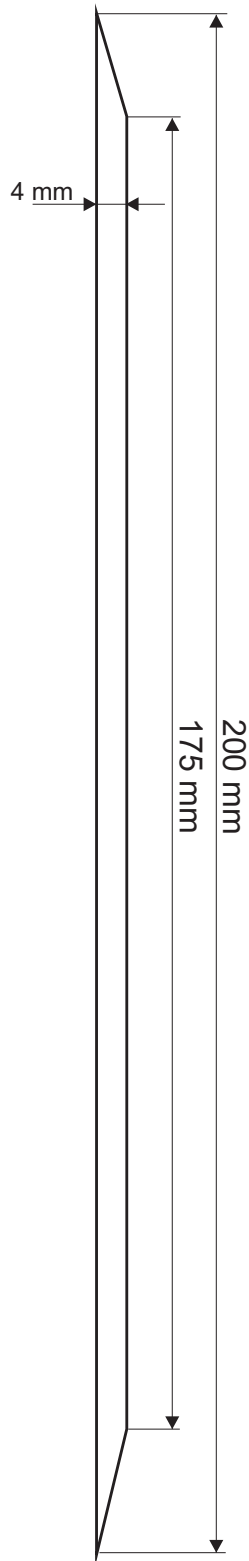

STILETTO

NIVEL II

Semi Escala del misil Americano Stiletto

Recomendado para modelistas con alguna experiencia en la construcción de modelos. Como en el resto de nuestros planos se pueden utilizar materiales estándar de **Sky Tec**. Para el presente modelo, se recomienda usar un **motor clase C**.

Dibujado por:
Roberto D. Müller
Instructor
E.A.M.E. Cóndor

GRÁFICA

Page 5

DECAL PLACEMENT

(For steps 9 & 10)

SIDE VIEW PATTERN FOR GUIDANCE
THRUSTERS AND ROCKET RACEWAY

ESCALA 1:1