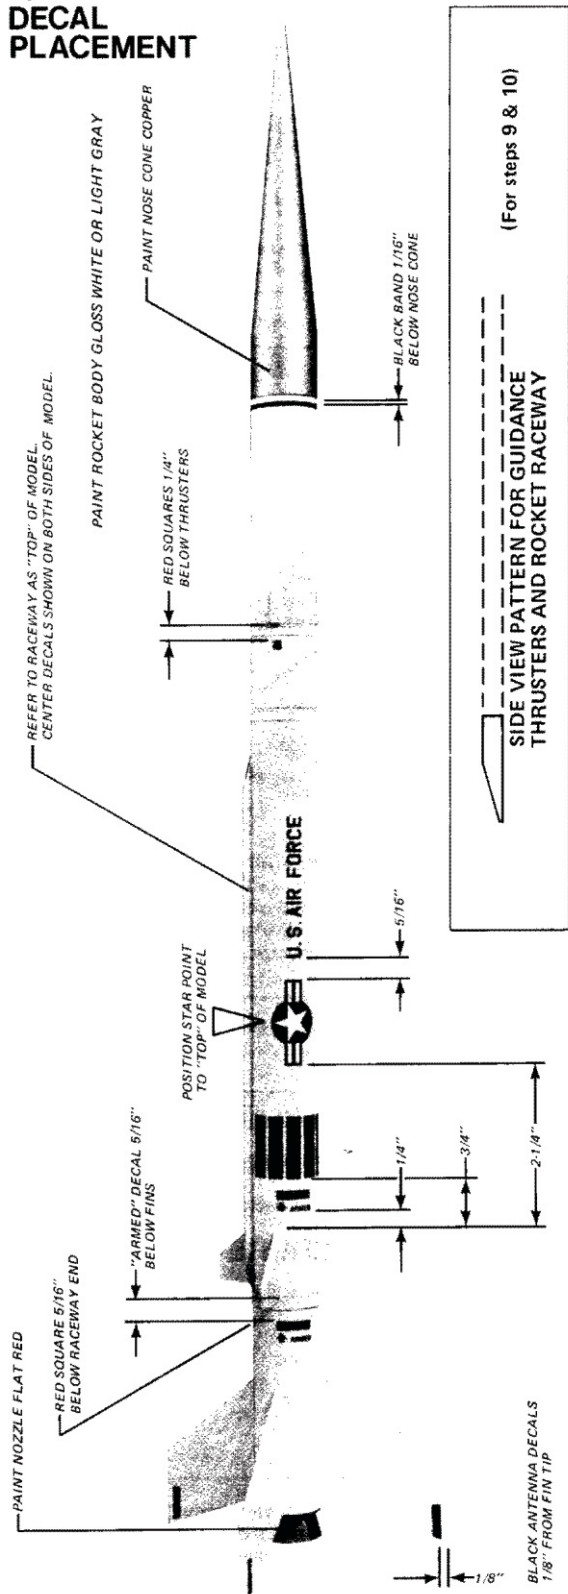

STILETTO

NIVEL II

Semi Escala del misil Americano Stiletto

Recomendado para modelistas con alguna experiencia en la construcción de modelos. Como en el resto de nuestros planos se pueden utilizar materiales estándar de **Sky Tec**. Para el presente modelo, se recomienda usar un **motor clase C**.

Dibujado por:
Roberto D. Müller
Instructor
E.A.M.E. Cóndor

GRÁFICA

Page 5

DECAL PLACEMENT

(For steps 9 & 10)

SIDE VIEW PATTERN FOR GUIDANCE
THRUSTERS AND ROCKET RACEWAY

ESCALA 1:1