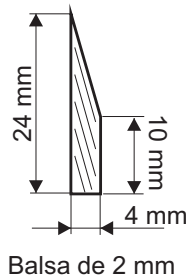

STILETTO

NIVEL II

Semi Escala del misil Americano Stiletto

Recomendado para modelistas con alguna experiencia en la construcción de modelos. Como en el resto de nuestros planos se pueden utilizar materiales estándar de **Sky Tec**. Para el presente modelo, se recomienda usar un **motor clase C**.

Dibujado por:
Roberto D. Müller
Instructor
E.A.M.E. Cóndor

GRÁFICA

Page 5

DECAL PLACEMENT

(For steps 9 & 10)

SIDE VIEW PATTERN FOR GUIDANCE
THRUSTERS AND ROCKET RACEWAY

ESCALA 1:1