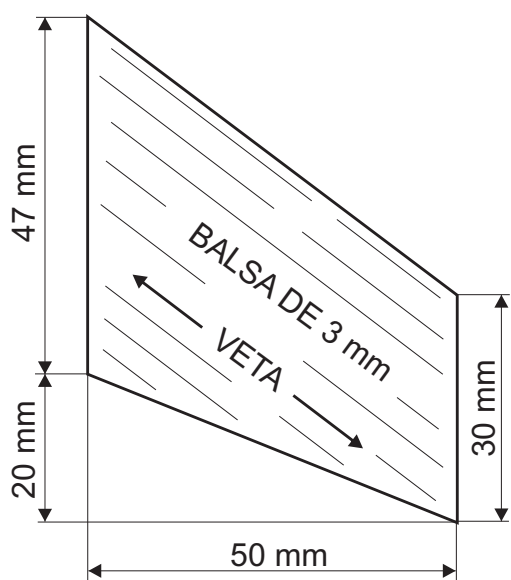

STILETTO

NIVEL II

Semi Escala del misil Americano Stiletto

Recomendado para modelistas con alguna experiencia en la construcción de modelos. Como en el resto de nuestros planos se pueden utilizar materiales estándar de **Sky Tec**. Para el presente modelo, se recomienda usar un **motor clase C**.

Dibujado por:
Roberto D. Müller
Instructor
E.A.M.E. Cóndor

GRÁFICA

Page 5

DECAL PLACEMENT

(For steps 9 & 10)

SIDE VIEW PATTERN FOR GUIDANCE
THRUSTERS AND ROCKET RACEWAY

ESCALA 1:1