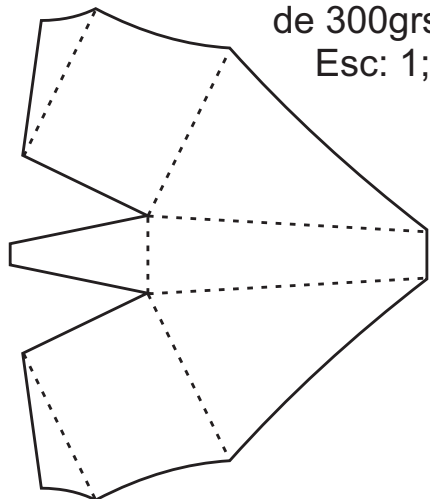

# VIPER

**NIVEL III**  
**Modelo de Ciencia Ficción**  
 Interceptor colonial del film  
 "BATLESTAR GALÁCTICA"  
 Impulsado por un motor  
 Calse D

OJIVA  
 Sky Tec 33 mm.  
 Cortada en diagonal

Se recomienda tener experiencia en la construcción de modelos. Para este en particular se pueden utilizar materiales estándar de Condor Tec, o bien ser fabricados por el aficionado. Se recomienda usar un motor clase C8-4

Roberto D. Müller  
 Instructor  
 E.A.M.E. Cóndor

Cabina en cartulina  
 de 300grs.  
 Esc: 1;1