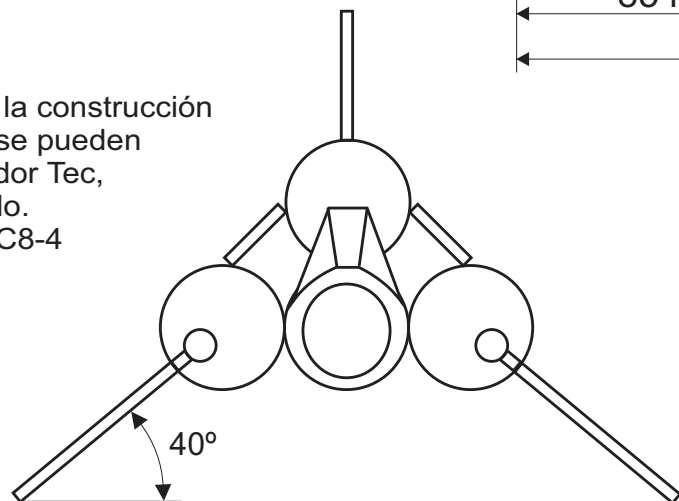

# VIPER

**NIVEL III**  
**Modelo de Ciencia Ficción**  
 Interceptor colonial del film  
 "BATLESTAR GALÁCTICA"  
 Impulsado por un motor  
 Calse D

OJIVA  
 Sky Tec 33 mm.  
 Cortada en diagonal

Se recomienda tener experiencia en la construcción de modelos. Para este en particular se pueden utilizar materiales estándar de Condor Tec, o bien ser fabricados por el aficionado. Se recomienda usar un motor clase C8-4

Roberto D. Müller  
 Instructor  
 E.A.M.E. Cóndor

Cabina en cartulina  
 de 300grs.  
 Esc: 1;1