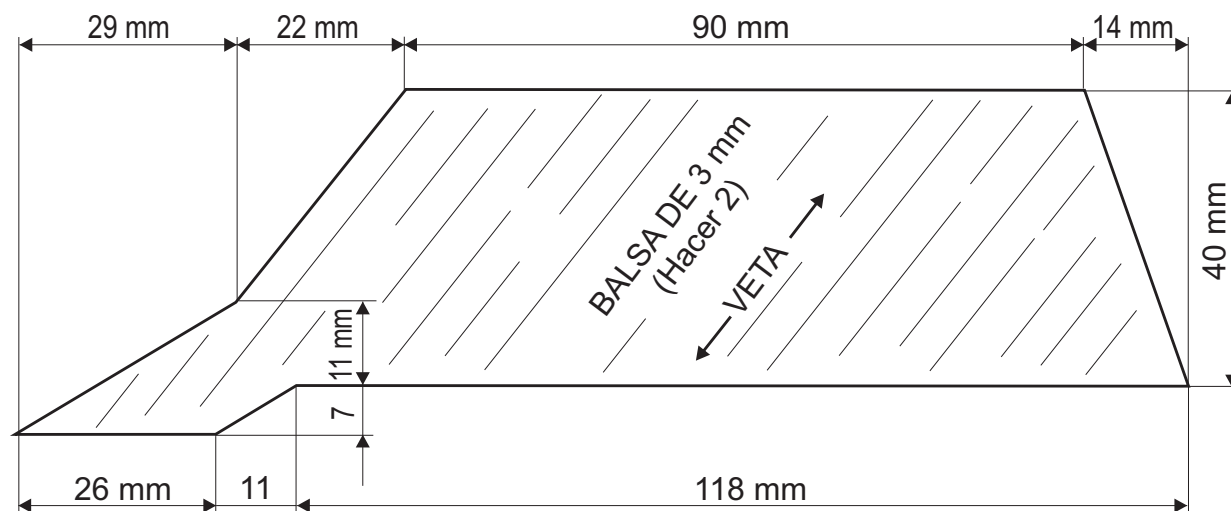

Cabina en cartulina
de 300grs.
Esc: 1;1