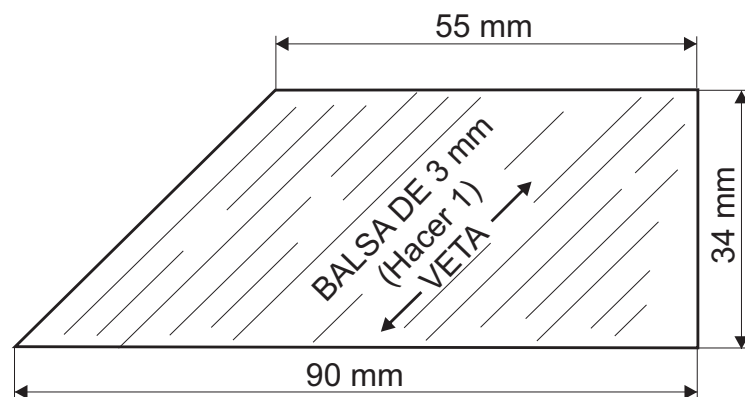

Cabina en cartulina
de 300grs.
Esc: 1;1