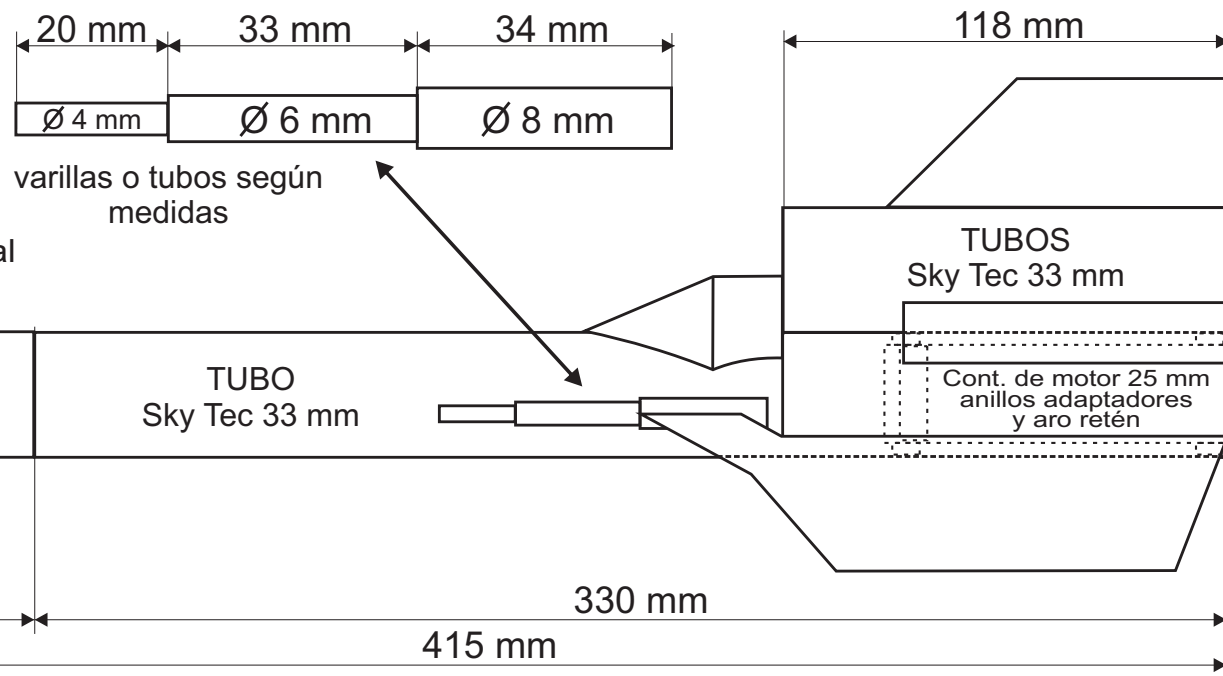

# VIPER

**NIVEL III**  
**Modelo de Ciencia Ficción**  
 Interceptor colonial del film  
 "BATLESTAR GALÁCTICA"  
 Impulsado por un motor  
 Calse D

OJIVA  
 Sky Tec 33 mm.  
 Cortada en diagonal

Se recomienda tener experiencia en la construcción de modelos. Para este en particular se pueden utilizar materiales estándar de Condor Tec, o bien ser fabricados por el aficionado. Se recomienda usar un motor clase C8-4