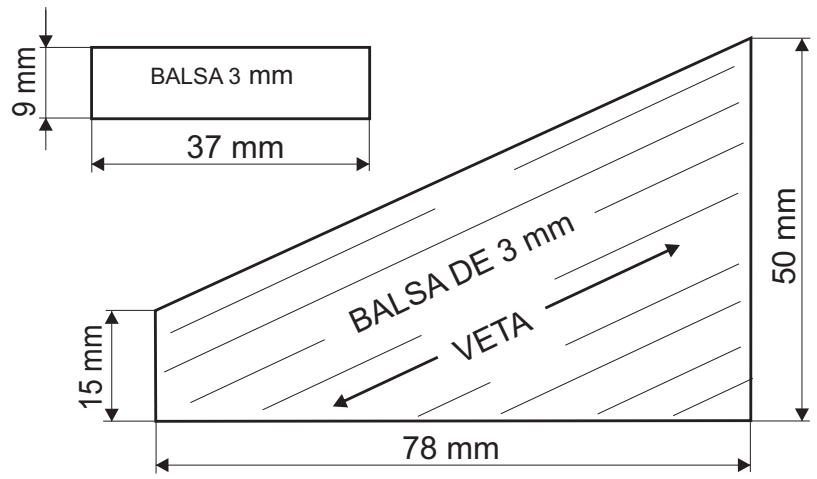

NASA

X-15

APU EXHAUST

LIQ OXY VENT

APU EXHAUST

USAF

USAF

RESCUE

U.S. AIR FORCE

U.S. AIR FORCE

02999 X-15

66670

NASA

NASA

66670 X-15