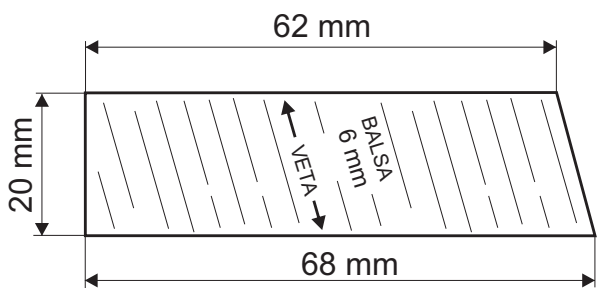

NASA

X-15

APU EXHAUST

LIQ OXY VENT

APU EXHAUST

USAF

USAF

RESCUE

U.S. AIR FORCE

U.S. AIR FORCE

02999 X-15

66670

NASA

NASA

66670 X-15