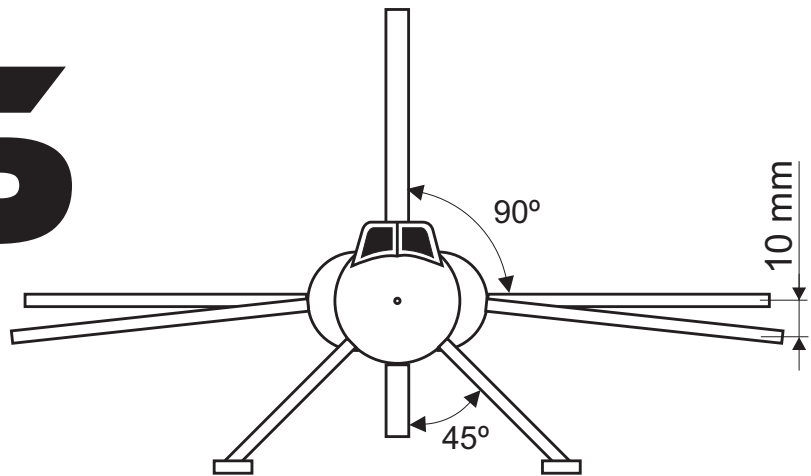

NASA X-15

NIVEL III

Modelo Semi-escala del famoso avión cohete de la NASA. Se puede realizar con los componentes Standard de **Sky Tec**. Motor Clase D.

CABINA ESC.:1:1

Hacer a partir de un taco de madera balsa