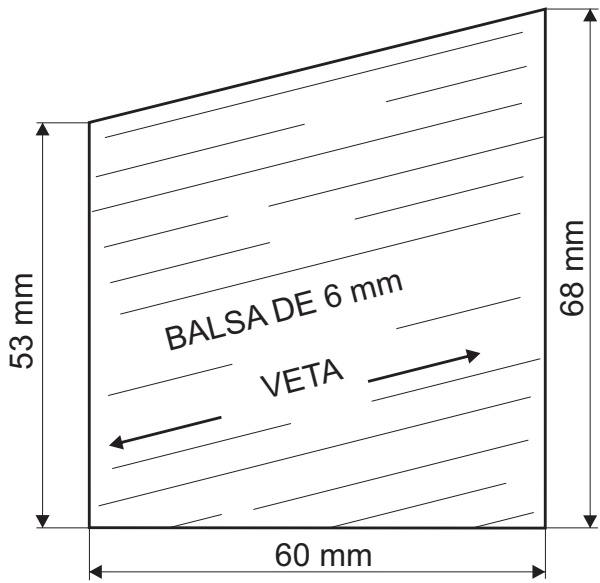

NASA

X-15

APU EXHAUST

LIQ OXY VENT

APU EXHAUST

USAF

USAF

RESCUE

U.S. AIR FORCE

U.S. AIR FORCE

02999 X-15

66670

NASA

NASA

66670 X-15