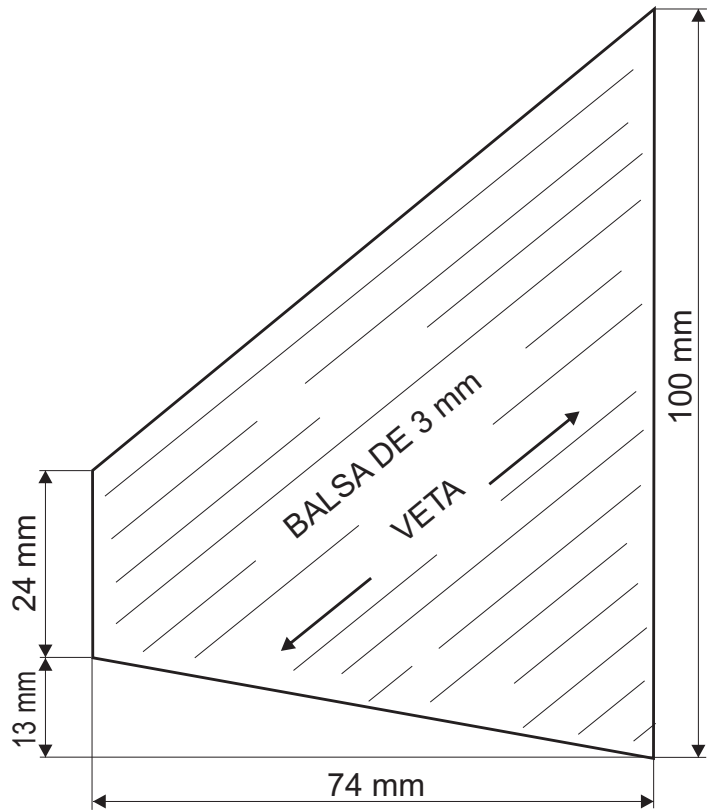

NASA

X-15

APU EXHAUST

LIQ OXY VENT

APU EXHAUST

USAF

USAF

RESCUE

U.S. AIR FORCE

U.S. AIR FORCE

02999 X-15

66670

NASA

NASA

66670 X-15