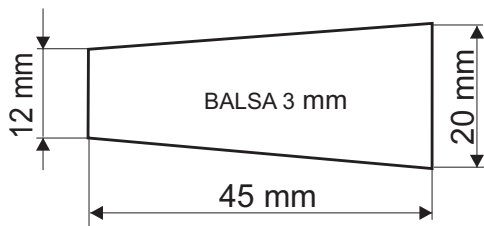

NASA

X-15

APU EXHAUST

LIQ OXY VENT

APU EXHAUST

USAF

USAF

RESCUE

U.S. AIR FORCE

U.S. AIR FORCE

02999 X-15

66670

NASA

NASA

66670 X-15