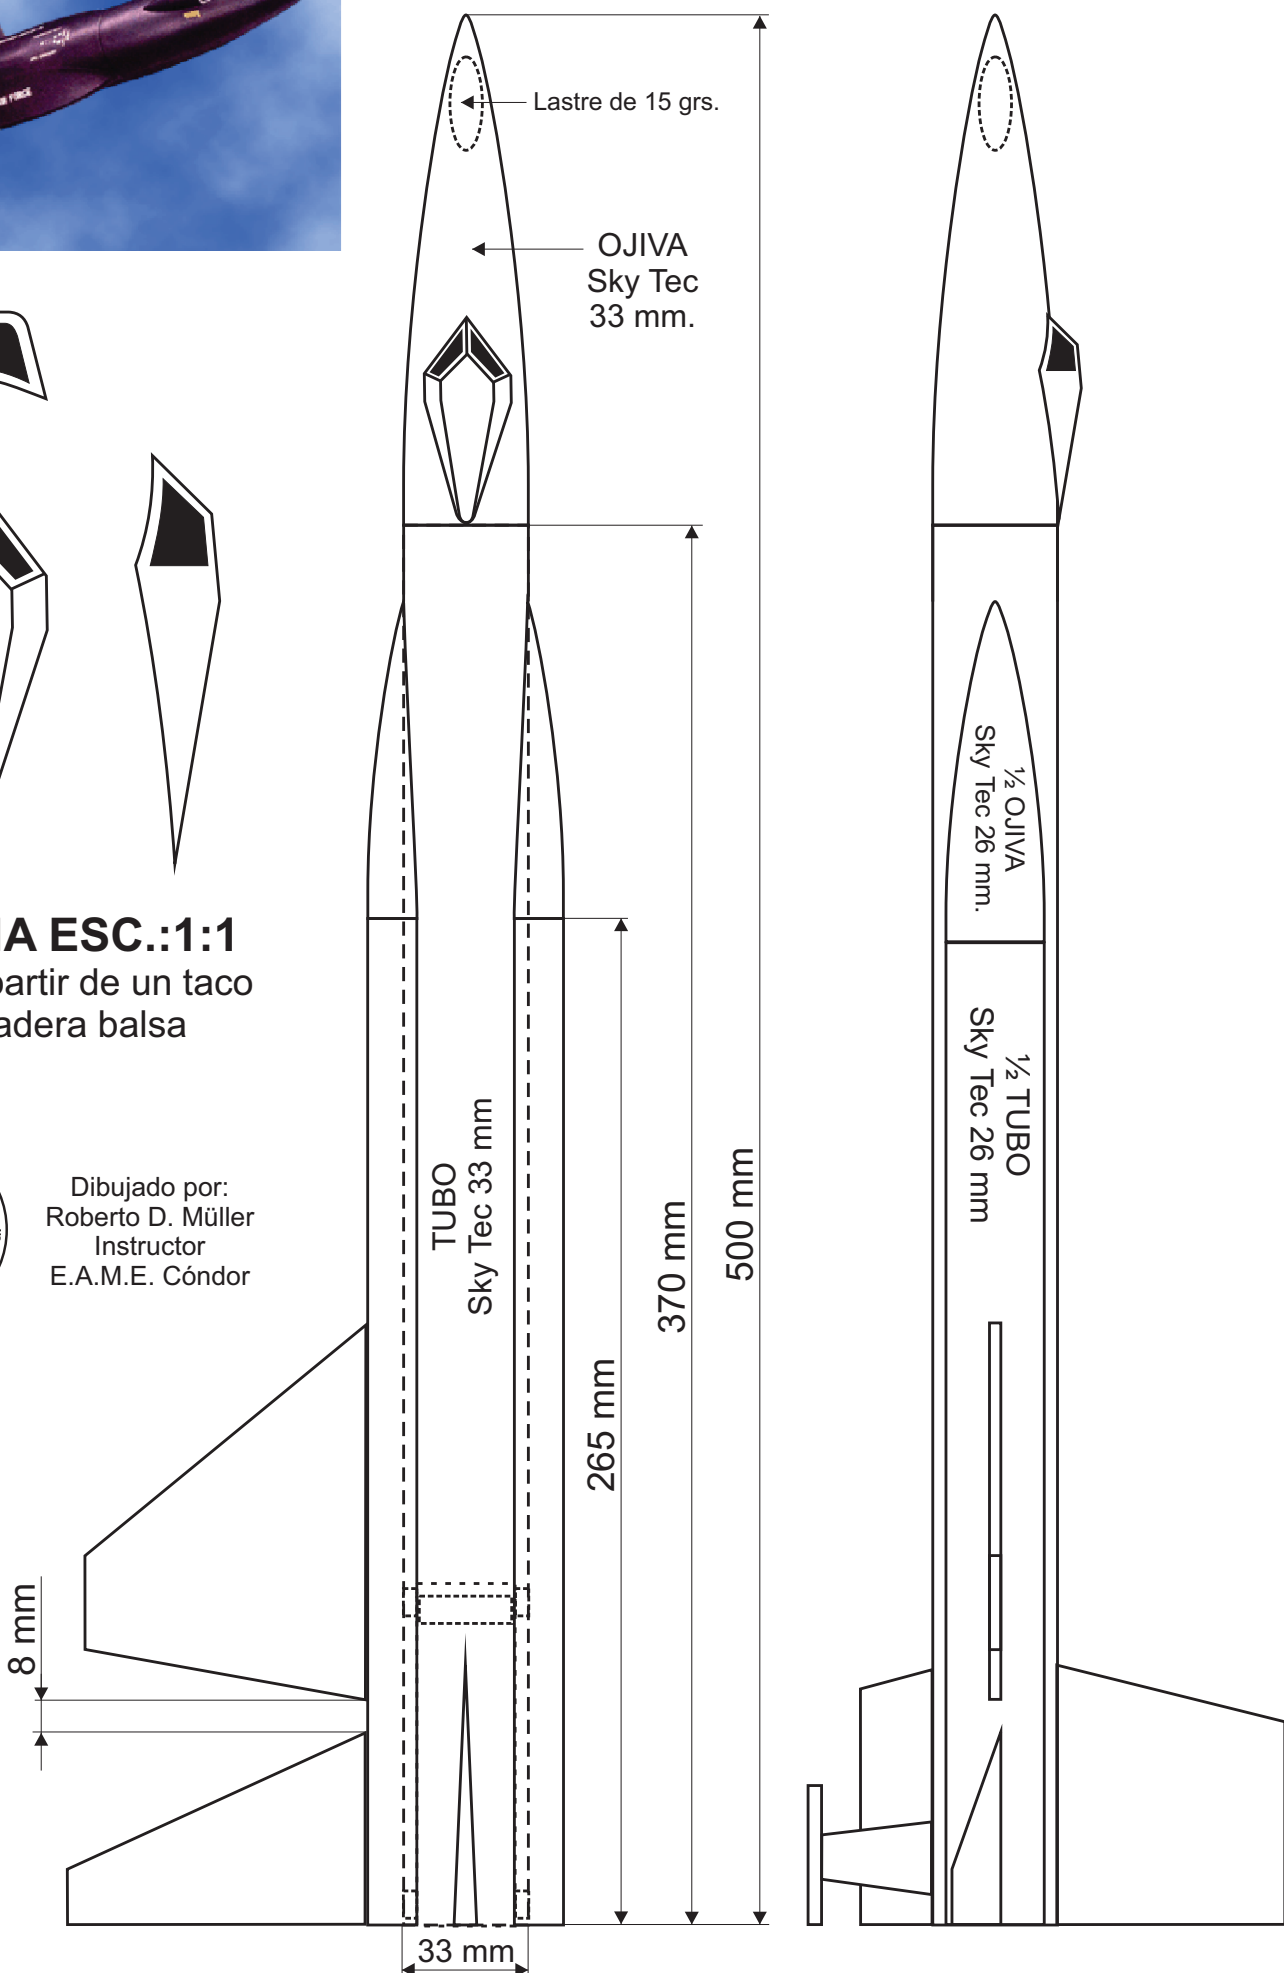

CABINA ESC.:1:1

Hacer a partir de un taco de madera balsa

Dibujado por:
Roberto D. Müller
Instructor
E.A.M.E. Cóndor